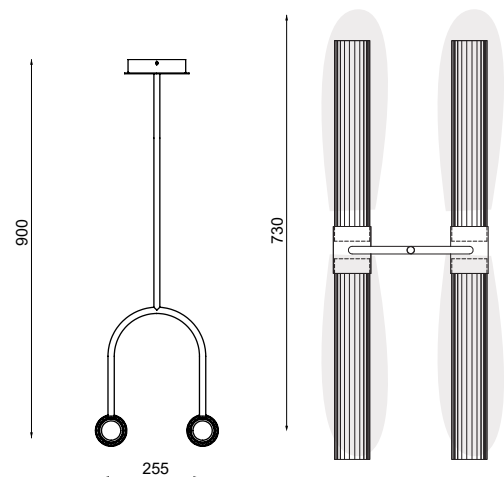

SBARLUSC

SB.SS02

LUCE TU

Nel dialetto milanese Sbàrlusc indica il luccichio proveniente da un piccolo oggetto prezioso. Proprio come uno scrigno di luce, questa lampada illumina lo spazio creando un'atmosfera sofisticata e intima. Elegante nella versione con vetri trasparenti, la collezione dimostra tutto il proprio carattere con la scelta di vetri colorati.

Dettagli tecnici / Data sheet

Type:	Suspension
Light source:	LED
Watt:	8*2W 220 - 240V
Lumens:	1800 Lm
CRI:	90
Dimmable:	Driver on/off
Class:	IP20
Colour temperature	3000K

Finiture / Finishes

Vetri / Glasses