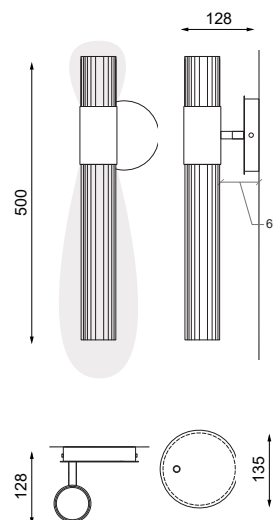

## Dettagli tecnici / Data sheet

<b>Type:</b>	Wall
<b>Light source:</b>	LED
<b>Watt:</b>	8W 220 - 240V
<b>Lumens:</b>	900 Lm
<b>CRI:</b>	90
<b>Dimmable:</b> Class:	Driver on/off IP20
<b>Colour temperature</b>	3000K