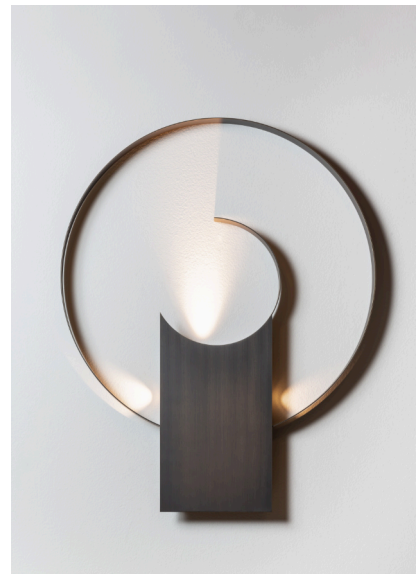

LAGHEE LUNA

LUCE TU

Le nuove collezioni di installazioni luminose a firma dell'Arch. Isacco Brioschi vivono al confine tra arte e design. Ognuna di esse è numerata, autenticata e viene realizzata a mano con processi che la rendono un pezzo unico ed inimitabile.

La volontà di valorizzare il sapere artigianale e la qualità delle antiche tessitorie Milanesi, unita alle sapienti mani dei bronzisti e dei fabbri del territorio creano così degli oggetti unici.

The new collections of lighting installations signed by Architect Isacco Brioschi live on the border between art and design. Each of them is numbered, authenticated and handcrafted with processes that make each one a unique and inimitable piece. The desire to enhance the handcrafting experience and the quality of the ancient Milanese weavings, combined with the skilled hands of local bronze workers and blacksmiths, who have nearly disappeared with industrialized processes, has brought to life these unique

Dettagli tecnici / Data sheet

Type:	Applique
Light source:	LED
Watt:	10W 100 - 240V
Lumens:	900 Lm
CRI:	90
Dimmable:	Driver on/off
Class:	IP20
Colour temperature	3000K

Finiture / Finishes

B01 G02

LUCE TU

Showroom: Via Lambrate 3 - Milano / Design Lab: Piazza Bertarelli 4 - Milano
Info@lucetu.com | www.lucetu.com