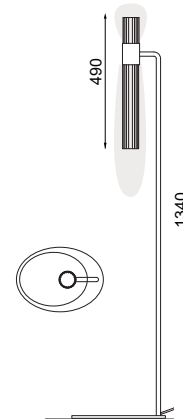

SBARLUSC

SB.SF01

LUCE TU

Nel dialetto milanese Sbàrlusc indica il luccichio proveniente da un piccolo oggetto prezioso. Proprio come uno scrigno di luce, questa lampada illumina lo spazio creando un'atmosfera sofisticata e intima. Elegante nella versione con vetri trasparenti, la collezione dimostra tutto il proprio carattere con la scelta di vetri colorati.

Dettagli tecnici / Data sheet

Type:	Table
Light source:	LED
Watt:	15W 220 - 240V
Lumens:	450 Lm
CRI:	90
Dimmable:	Driver on/off - dimmable
Class:	IP20
Colour temperature	3000K

Finiture / Finishes

Vetri / Glasses