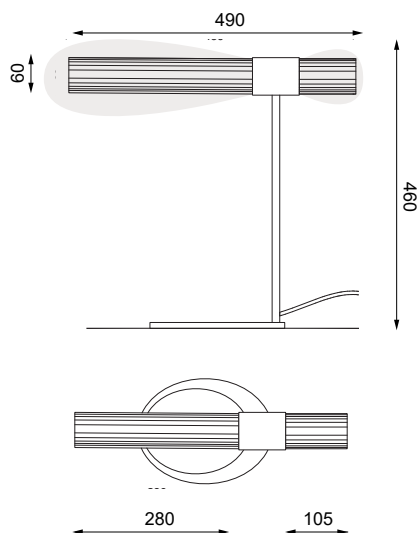

SBARLUSC

SB.ST01

LUCE TU

Nel dialetto milanese Sbàrlusc indica il luccichio proveniente da un piccolo oggetto prezioso. Proprio come uno scrigno di luce, questa lampada illumina lo spazio creando un'atmosfera sofisticata e intima. Elegante nella versione con vetri trasparenti, la collezione dimostra tutto il proprio carattere con la scelta di vetri colorati.

Dettagli tecnici / Data sheet

Type:	Table
Light source:	LED
Watt:	15W 220 - 240V
Lumens:	450 Lm
CRI:	90
Dimmable:	Driver on/off - dimmable
Class:	IP20
Colour temperature	3000K

Finiture / Finishes

Vetri / Glasses