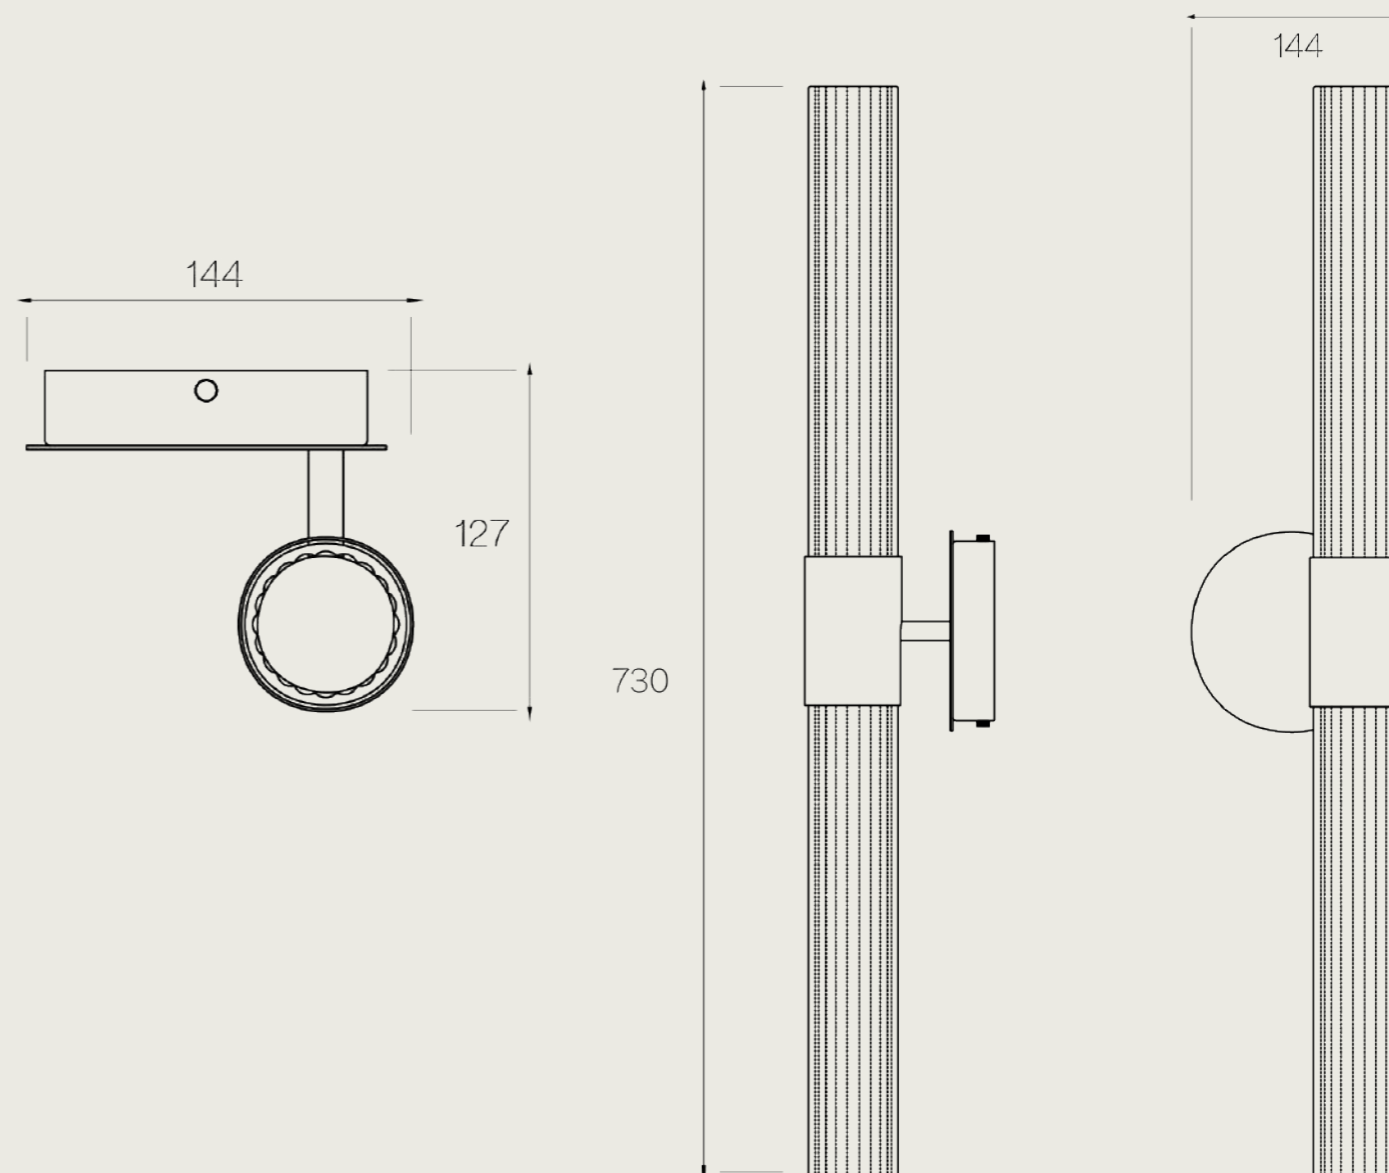

SB.SL01

Type: Wall
Light Source: Cob LED
CRI: 90
Class: IP20
Colour Temperature: 3000K
Driver: On/Off - Dimmable on request
Watt: 8W 100-240V
Lumens: 900 Lm