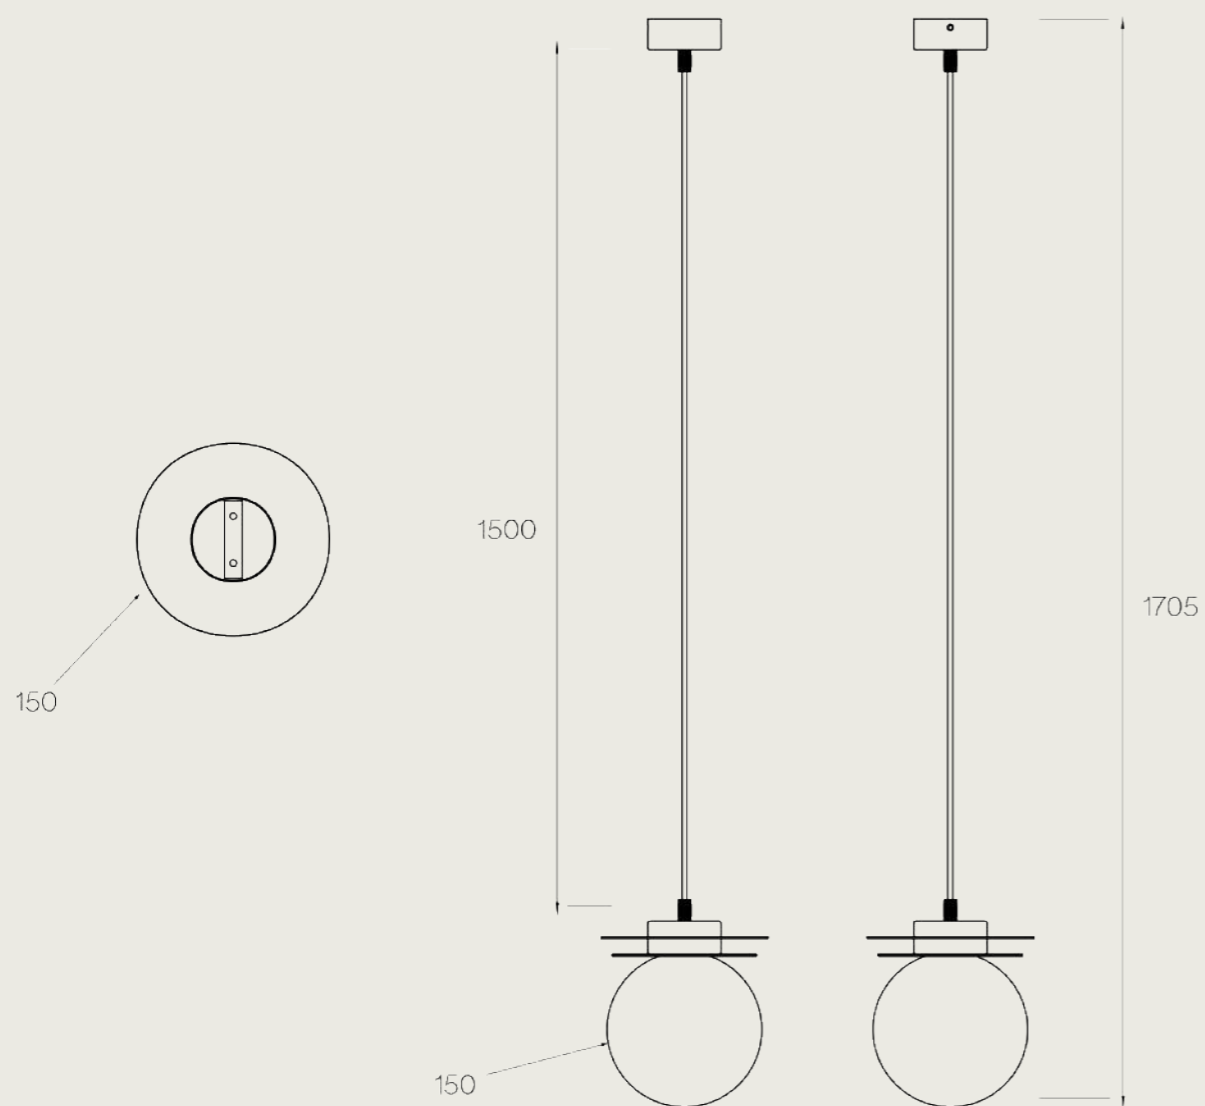

CRS01

Type: Ceiling
Light Source: G9 Led Bulb (not included)
CRI: 90
Class: IP20
Colour Temperature: 2700K
Driver: On/Off - Dimmable on request
Watt: 8W 100-240V
Lumens: 800 Lm

CRS02

Type: Ceiling
Light Source: G9 Led Bulb (not included)
CRI: 90
Class: IP20
Colour Temperature: 2700K
Driver: On/Off - Dimmable on request
Watt: 8W 100-240V
Lumens: 800 Lm