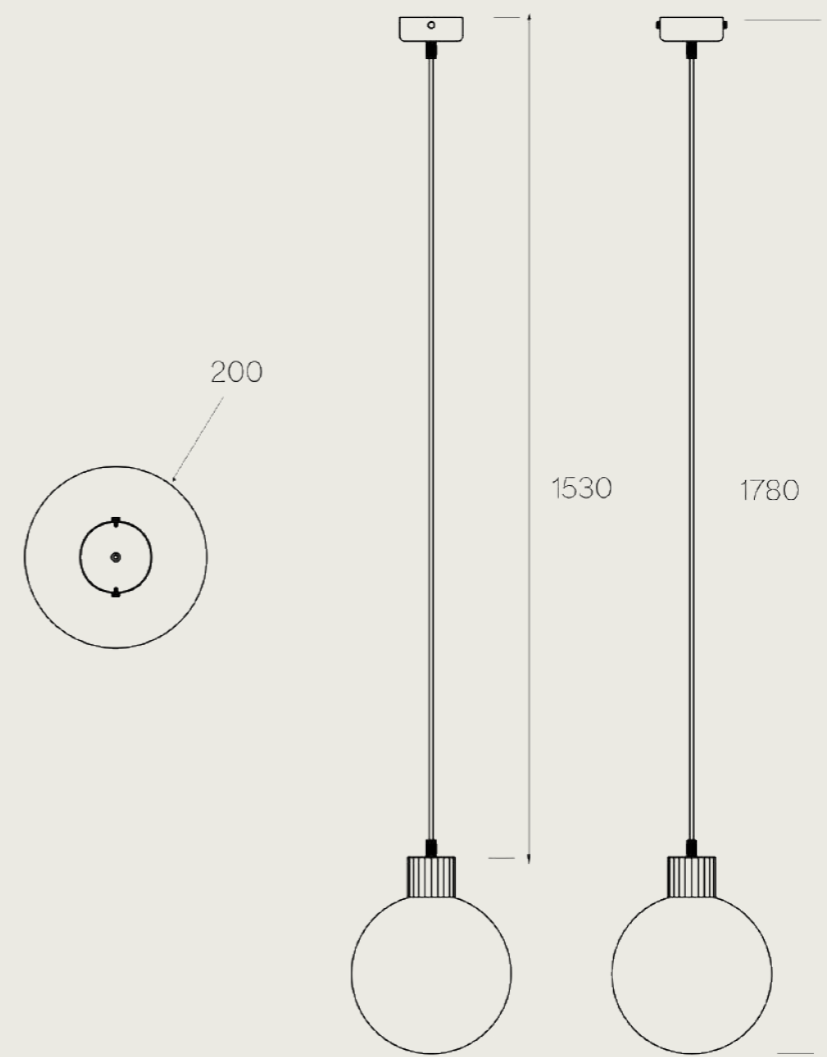

BLS02

Type: Suspension
Light Source: G9 Led Bulb (not included)
CRI: 90
Class: IP20
Colour Temperature: 2700K
Driver: On/Off - Dimmable on request
Watt: 8W 100-240V
Lumens: 800 Lm