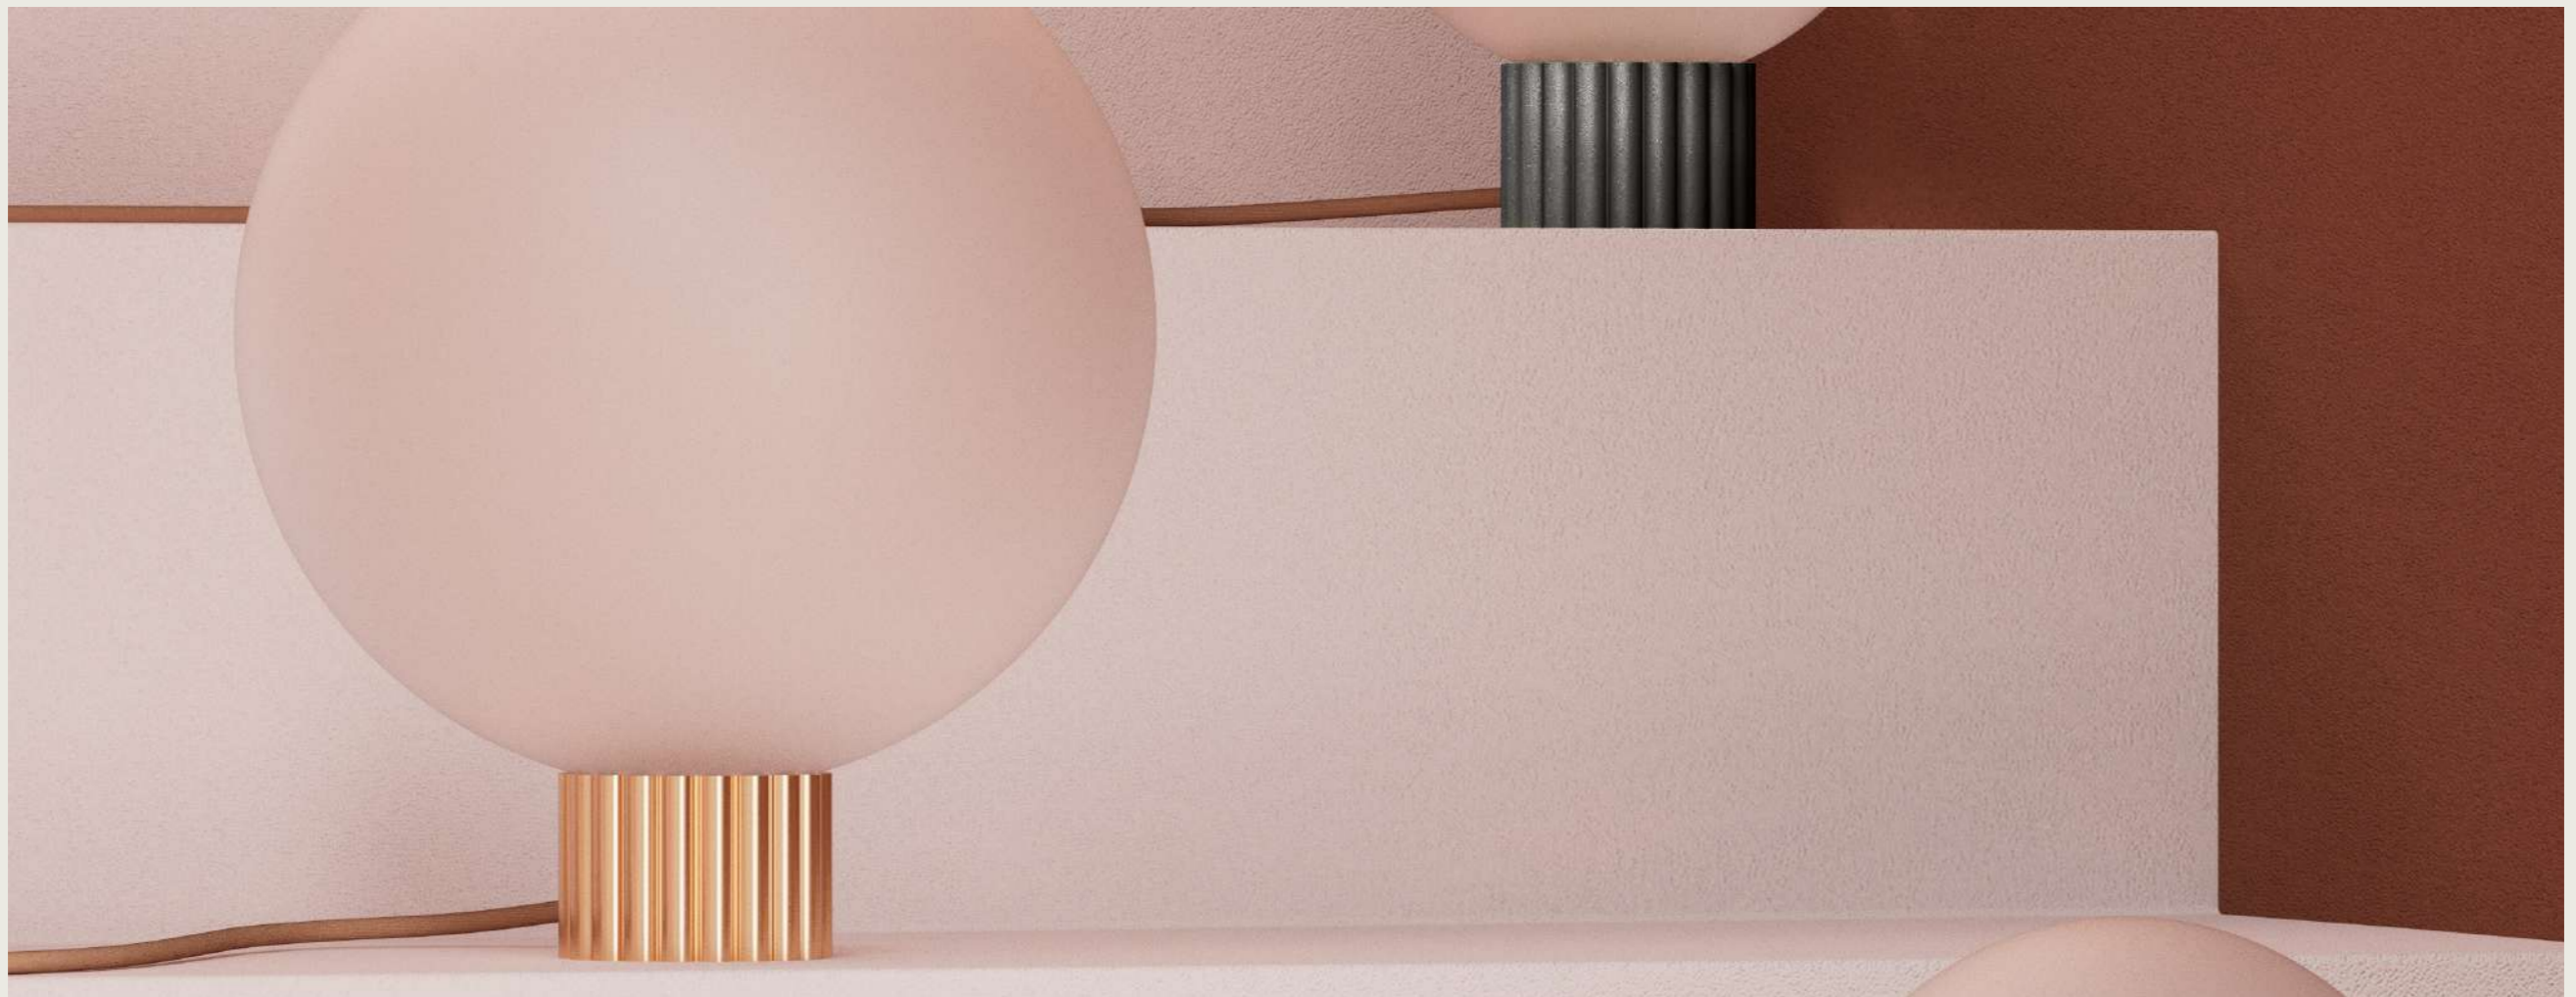

BALETA

ELEGANCE IN MOTION

La purezza della sfera in vetro incontra il movimento fluido dell'ottone lavorato, generando una lampada contemporanea e raffinata.

The purity of the glass sphere meets the fluid movement of crafted brass, creating a refined contemporary lamp.