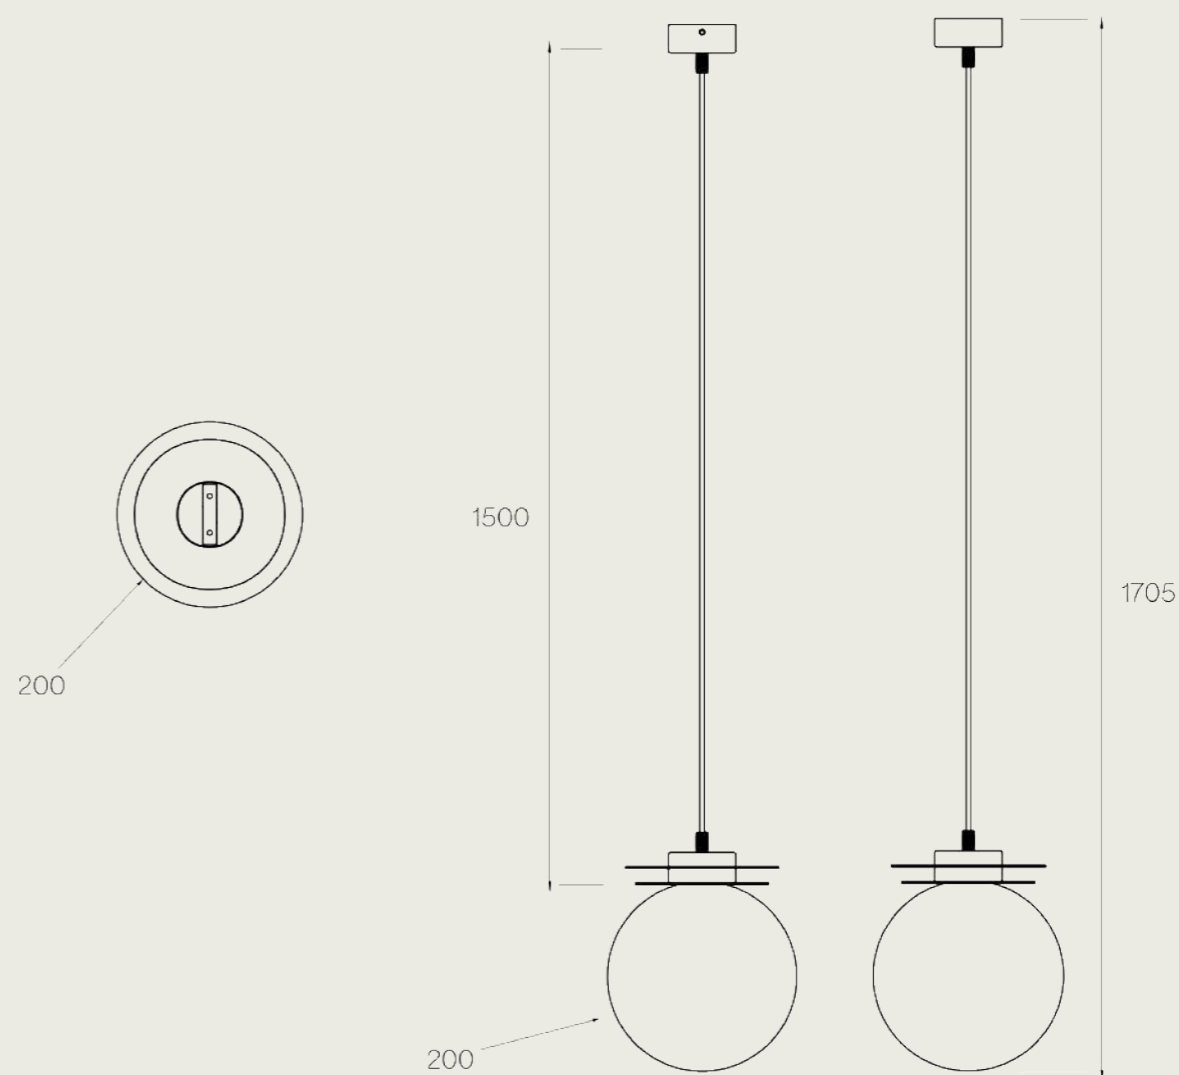

CRS01

Type: Ceiling
Light Source: G9 Led Bulb (not included)
CRI: 90
Class: IP20
Colour Temperature: 2700K
Driver: On/Off - Dimmable on request
Watt: 8W 100-240V
Lumens: 800 Lm

CRS02

Type: Ceiling
Light Source: G9 Led Bulb (not included)
CRI: 90
Class: IP20
Colour Temperature: 2700K
Driver: On/Off - Dimmable on request
Watt: 8W 100-240V
Lumens: 800 Lm