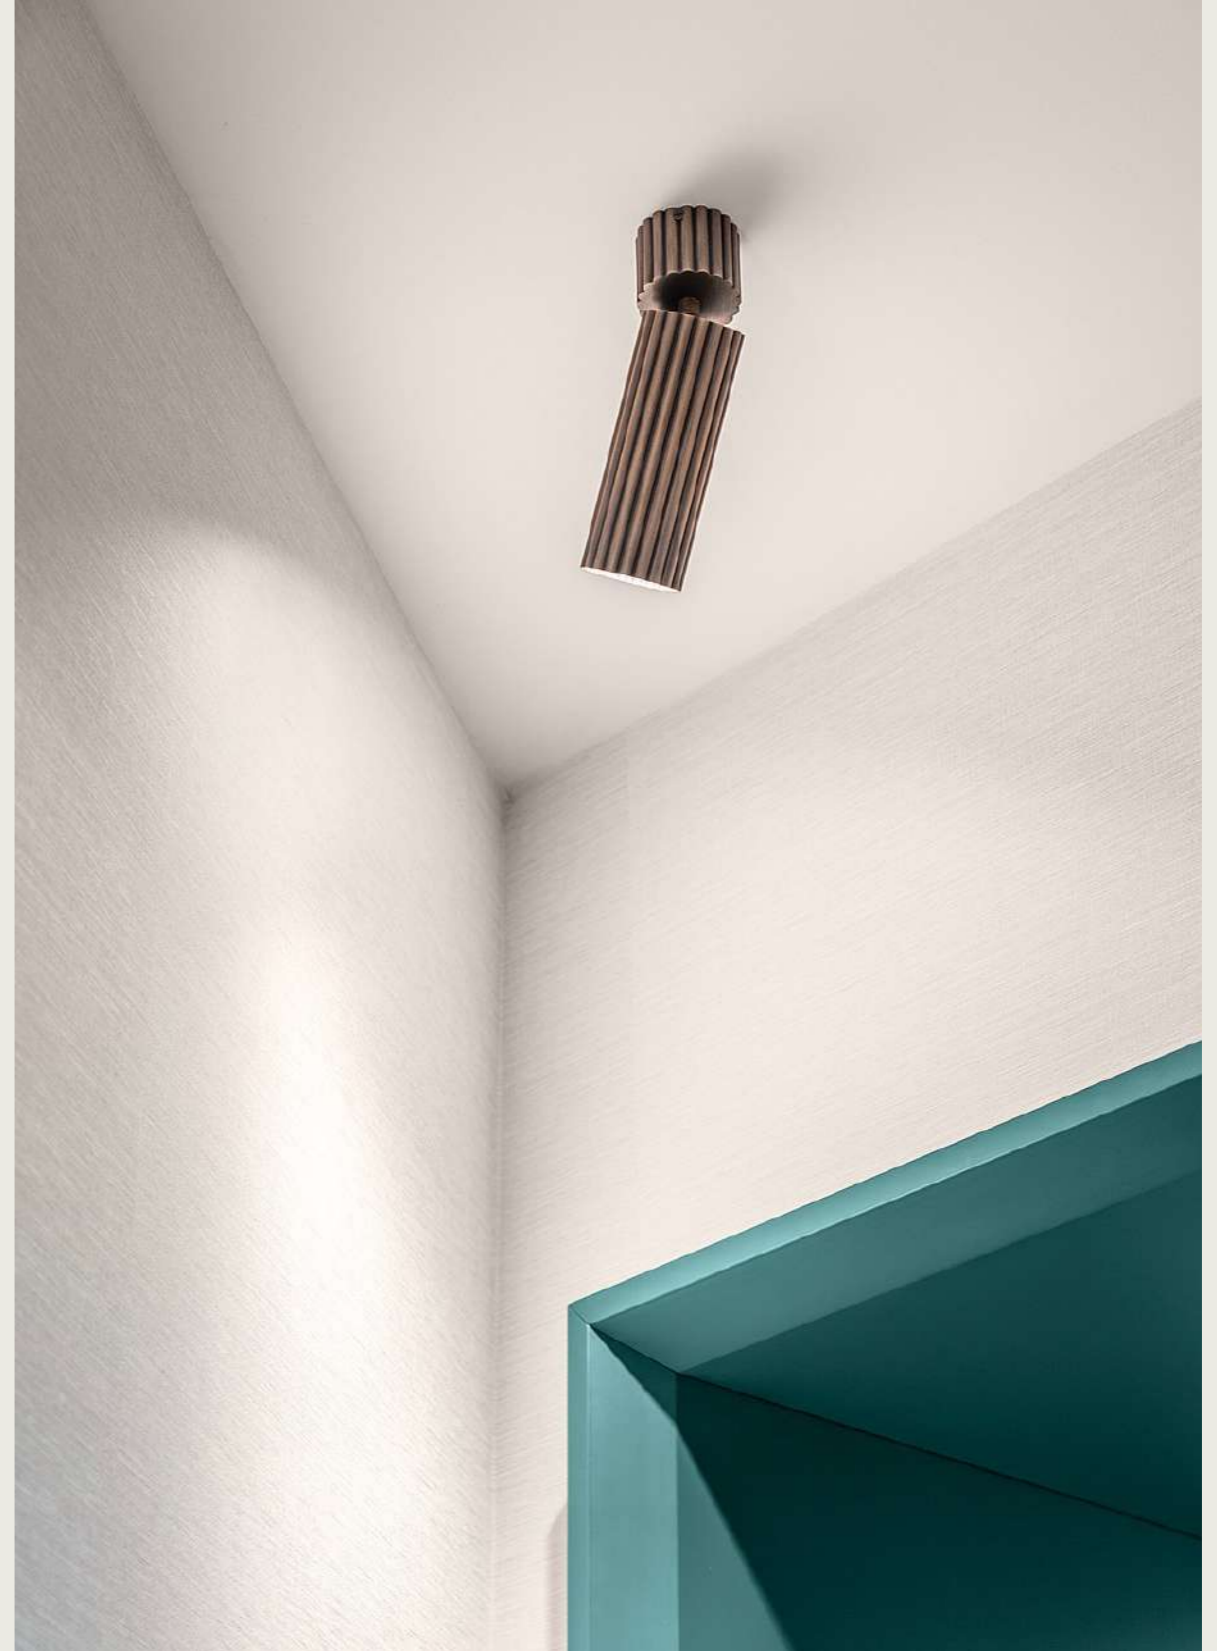

A JEWEL OF LIGHT

Ispirata alle decorazioni luminose dell'alta sartoria storica, Lustrin si distingue per le scanalature della superficie che trasformano la lampada in un oggetto prezioso.

Inspired by the luminous embellishments of historic haute couture, Lustrin stands out for its grooved surface, transforming the lamp into a precious luminous object.

LUSTRIN / CEILING

LU.LC01

LUSTRIN / SPOTLIGHT

LU.LC02

LUSTRIN / RAIL

LU.LB01

LUSTRIN / TECHNICAL DRAWINGS

SCHEDE TECNICHE