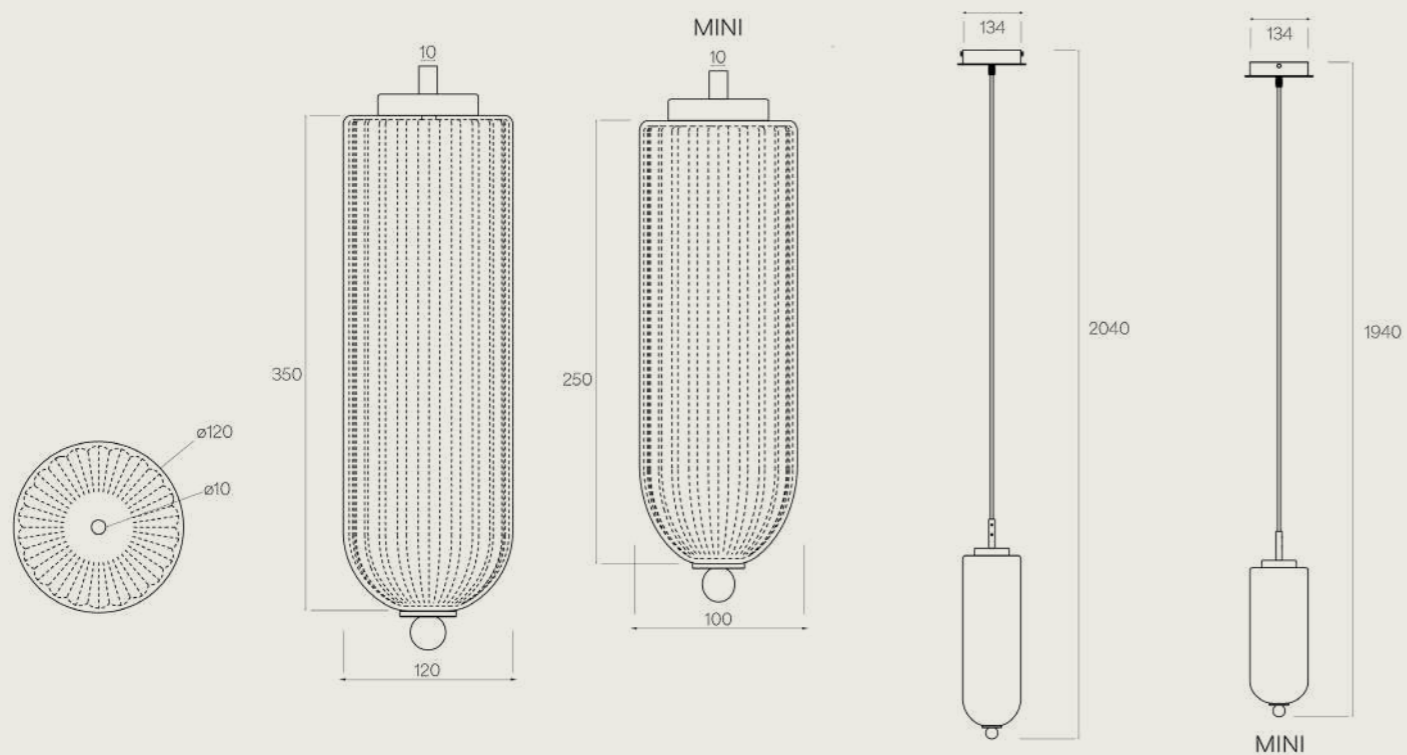

DS01/DSM01

Type:	Ceiling
Light Source:	Cob LED
CRI:	90
Class:	IP20
Colour Temperature:	3000K
Driver:	On/Off | Dali Dimmable
Watt:	8W | 11W
Lumens:	1274 Lm | 1752 Lm