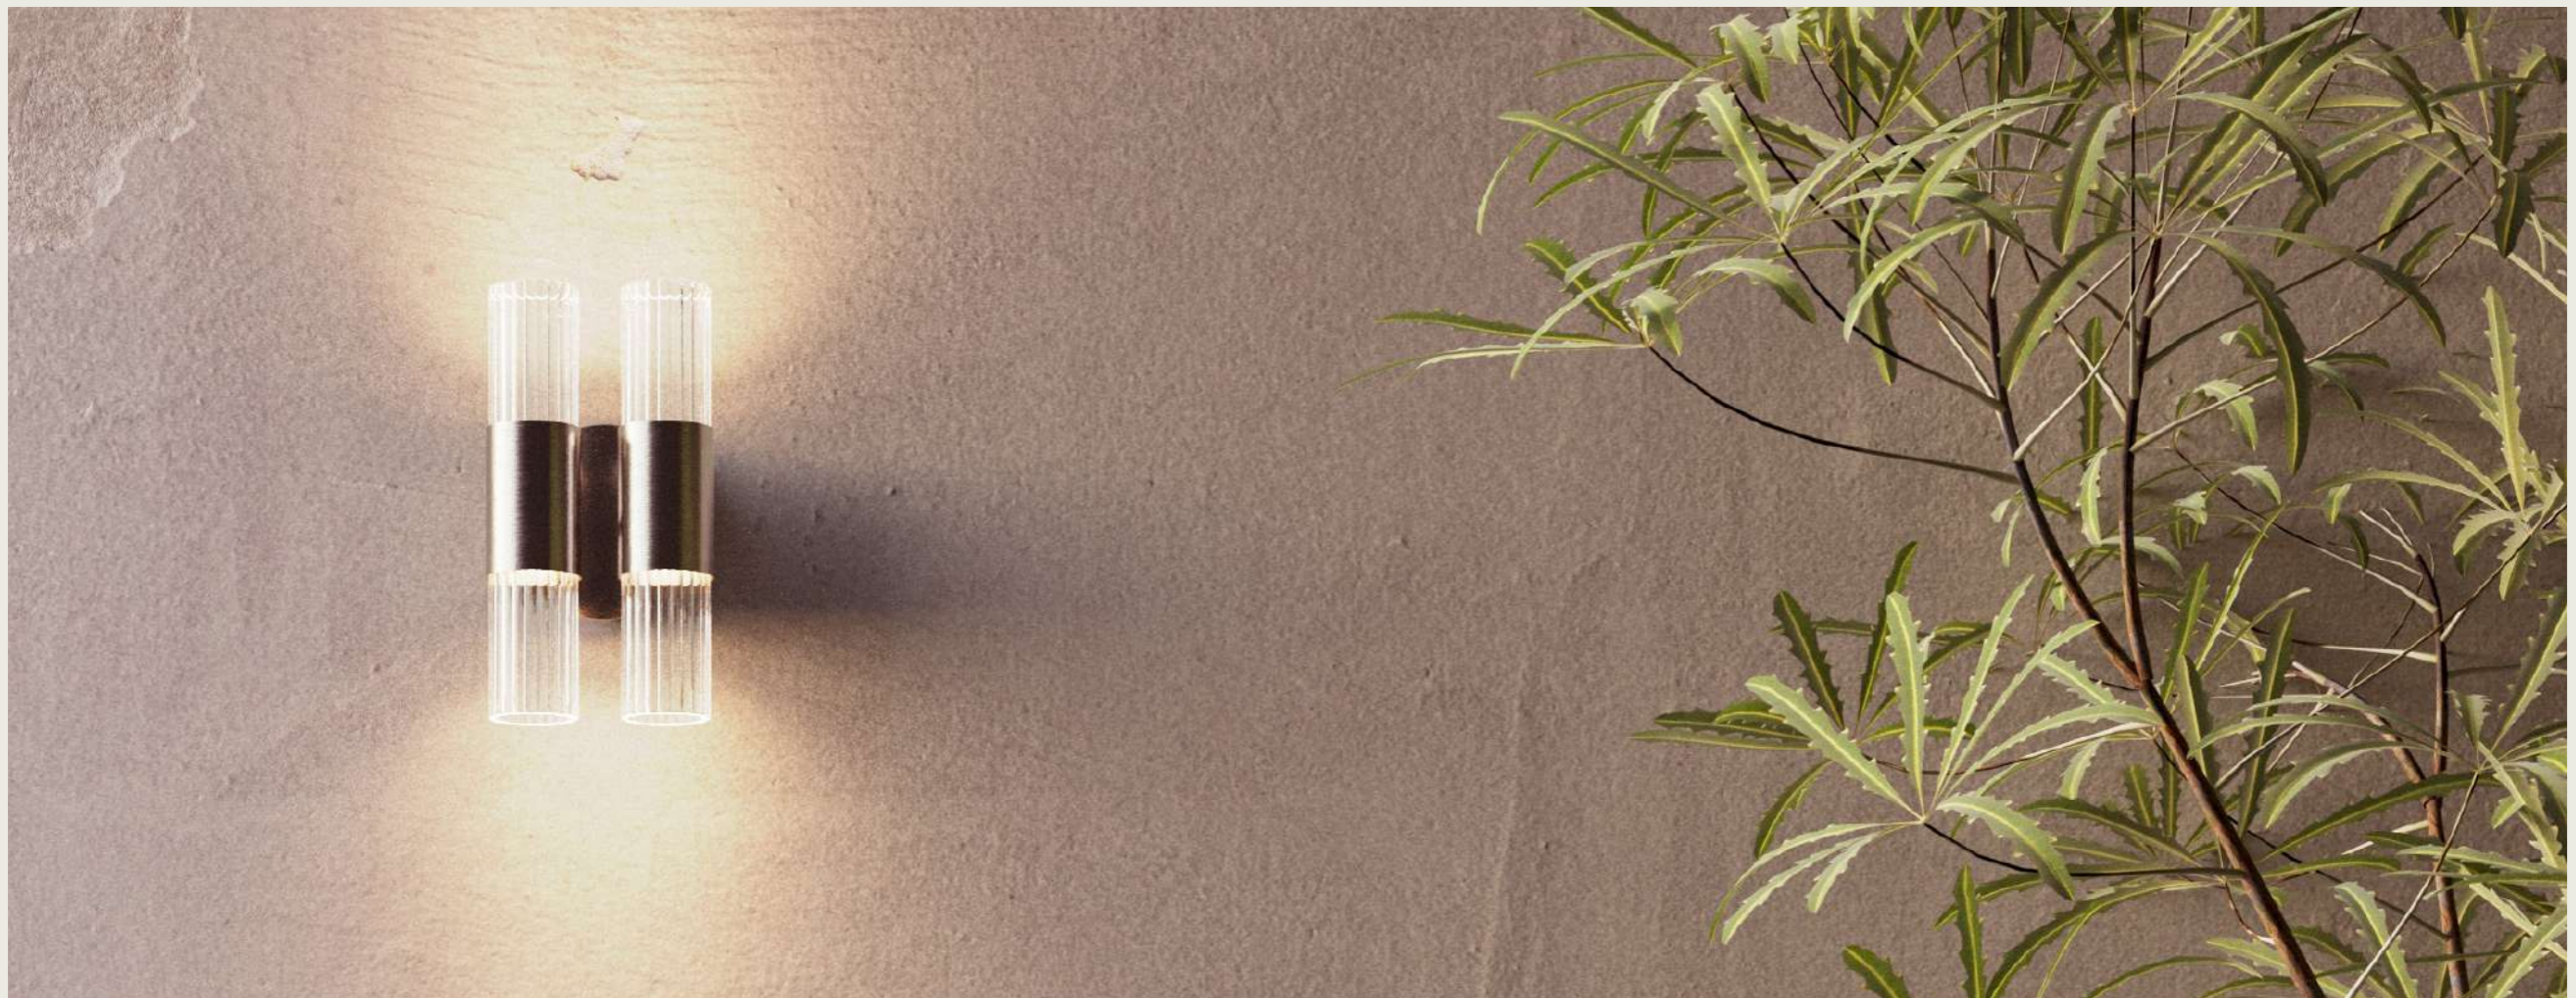

SBARLUSC

A SMALL GESTURE OF LIGHT

Nel dialetto milanese sbàrlusc indica il luccichio improvviso di un oggetto prezioso. La collezione interpreta questa suggestione creando una lampada capace di diffondere una luce morbida e avvolgente.

In Milanese dialect sbàrlusc describes the sudden sparkle of a precious object. The collection translates this idea into a lamp that emits a soft and enveloping glow.